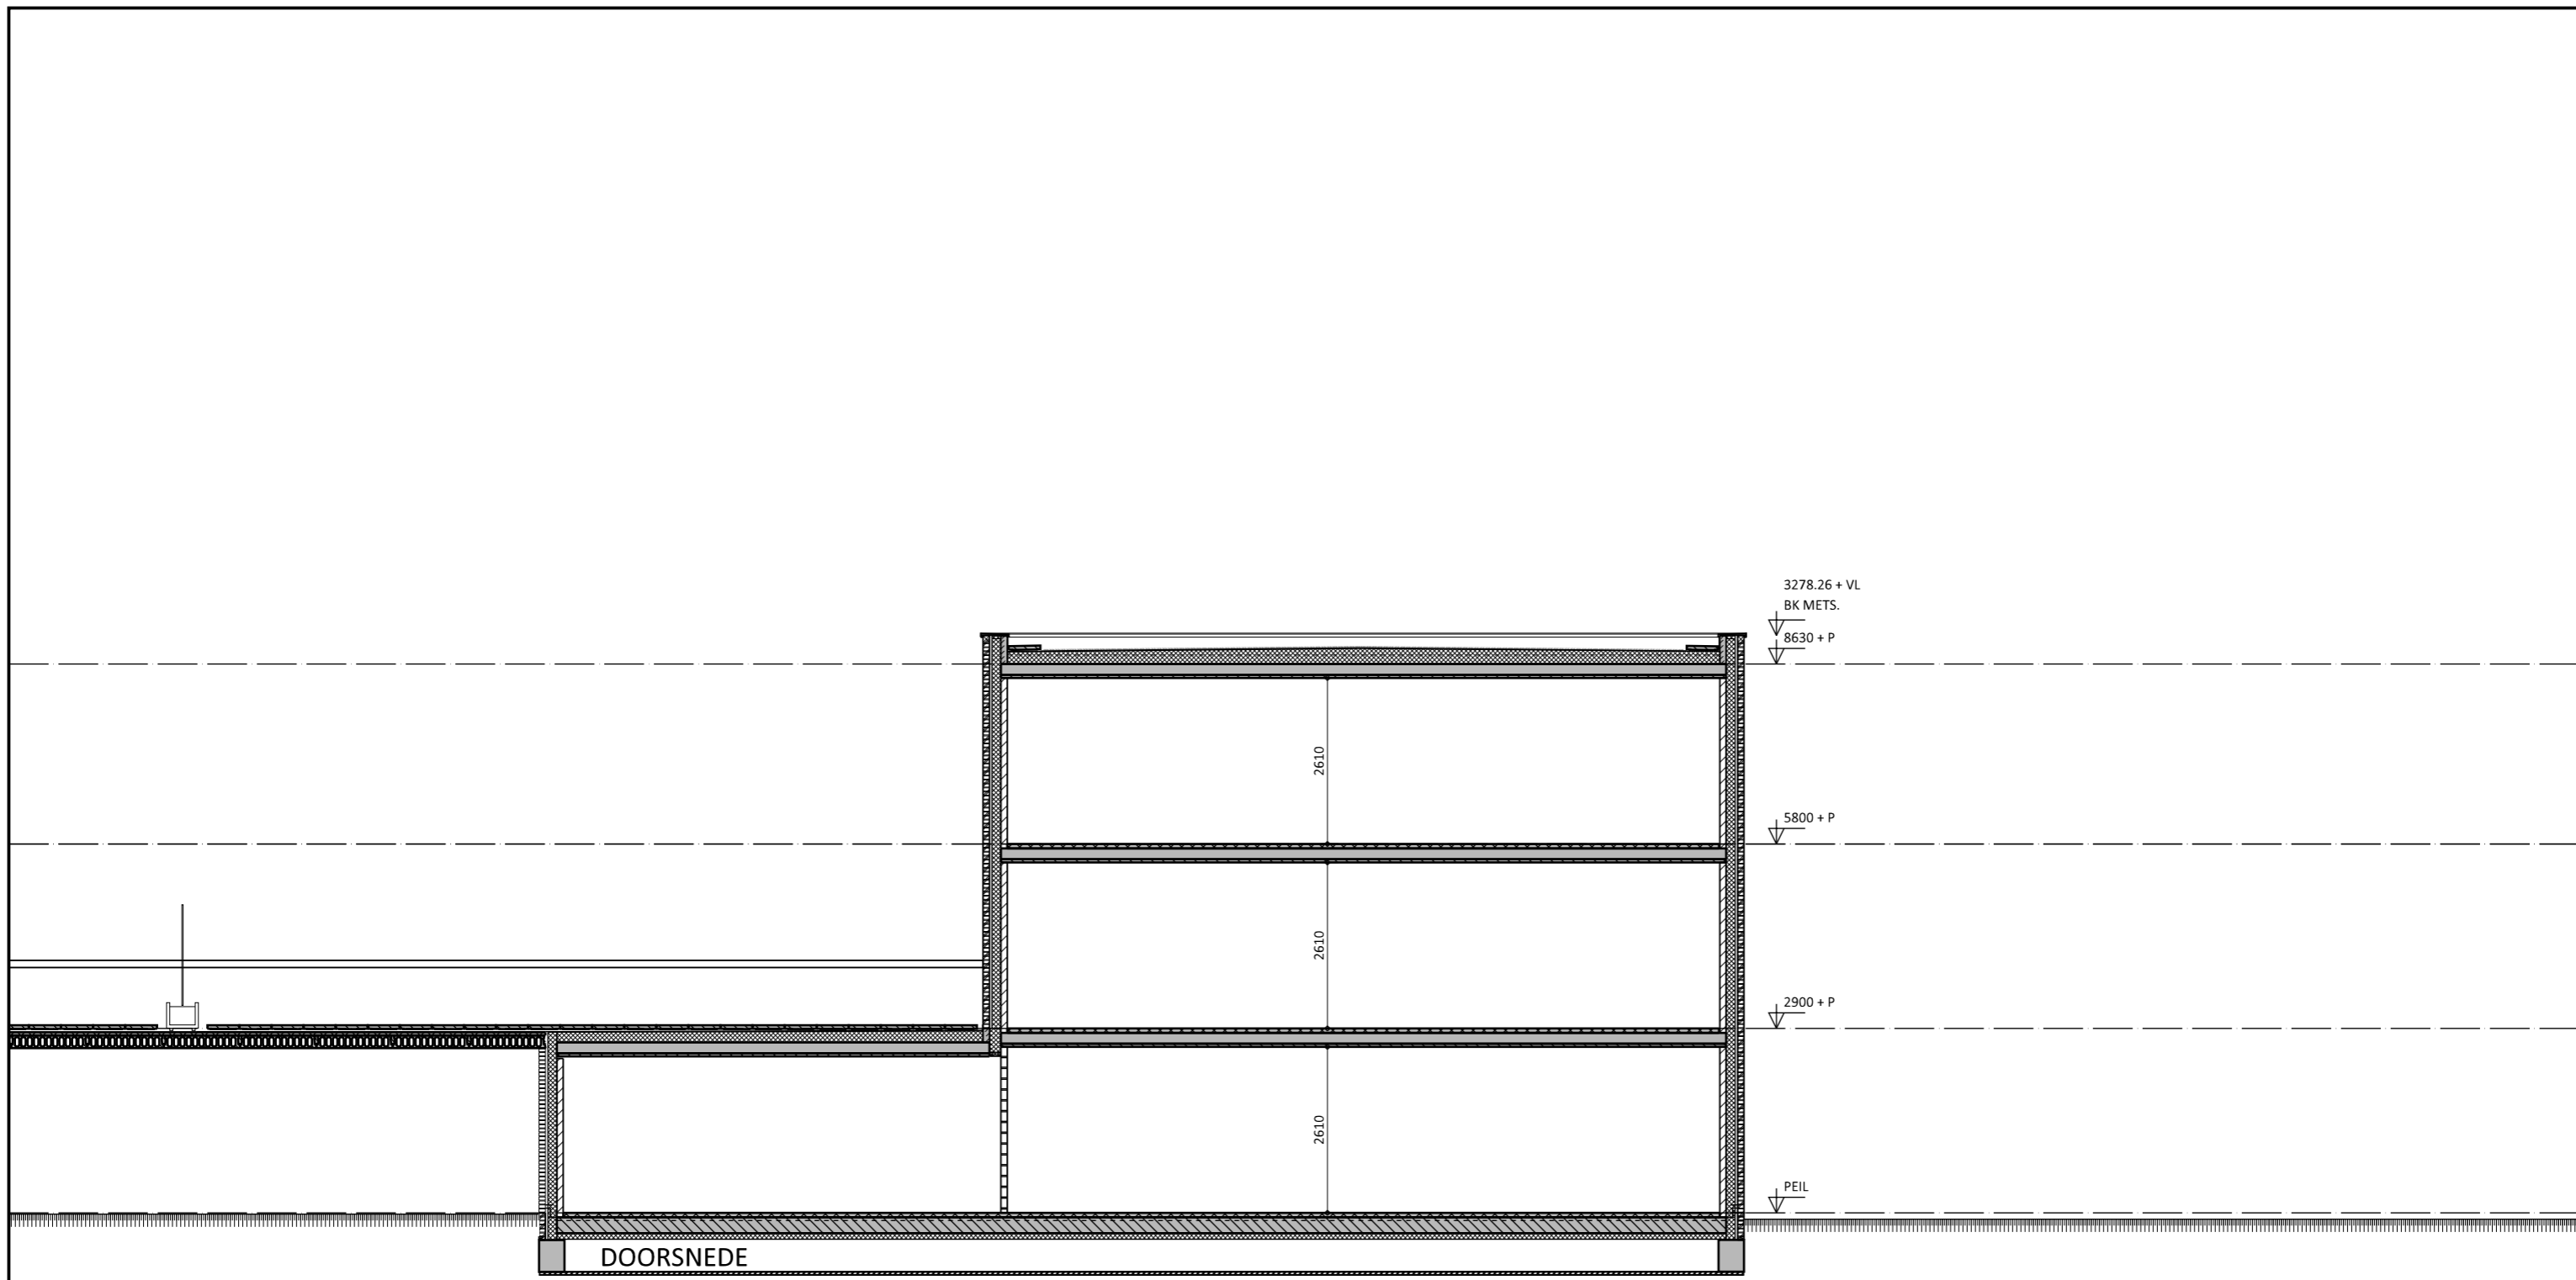

STUDIO OSSI DIANA
KAVEL 66

VOORGEVEL

ACHTERGEVEL

TUINMUUR

ZIJGEVEL

STUDIO OSSI DIANA
KAVEL 66

DOORSNEDE

2610

2610

2610

3278.26 + VL
BK METS.

8630 + P

5800 + P

2900 + P

PEIL

STUDIO OSSI DIANA
KAVEL 66