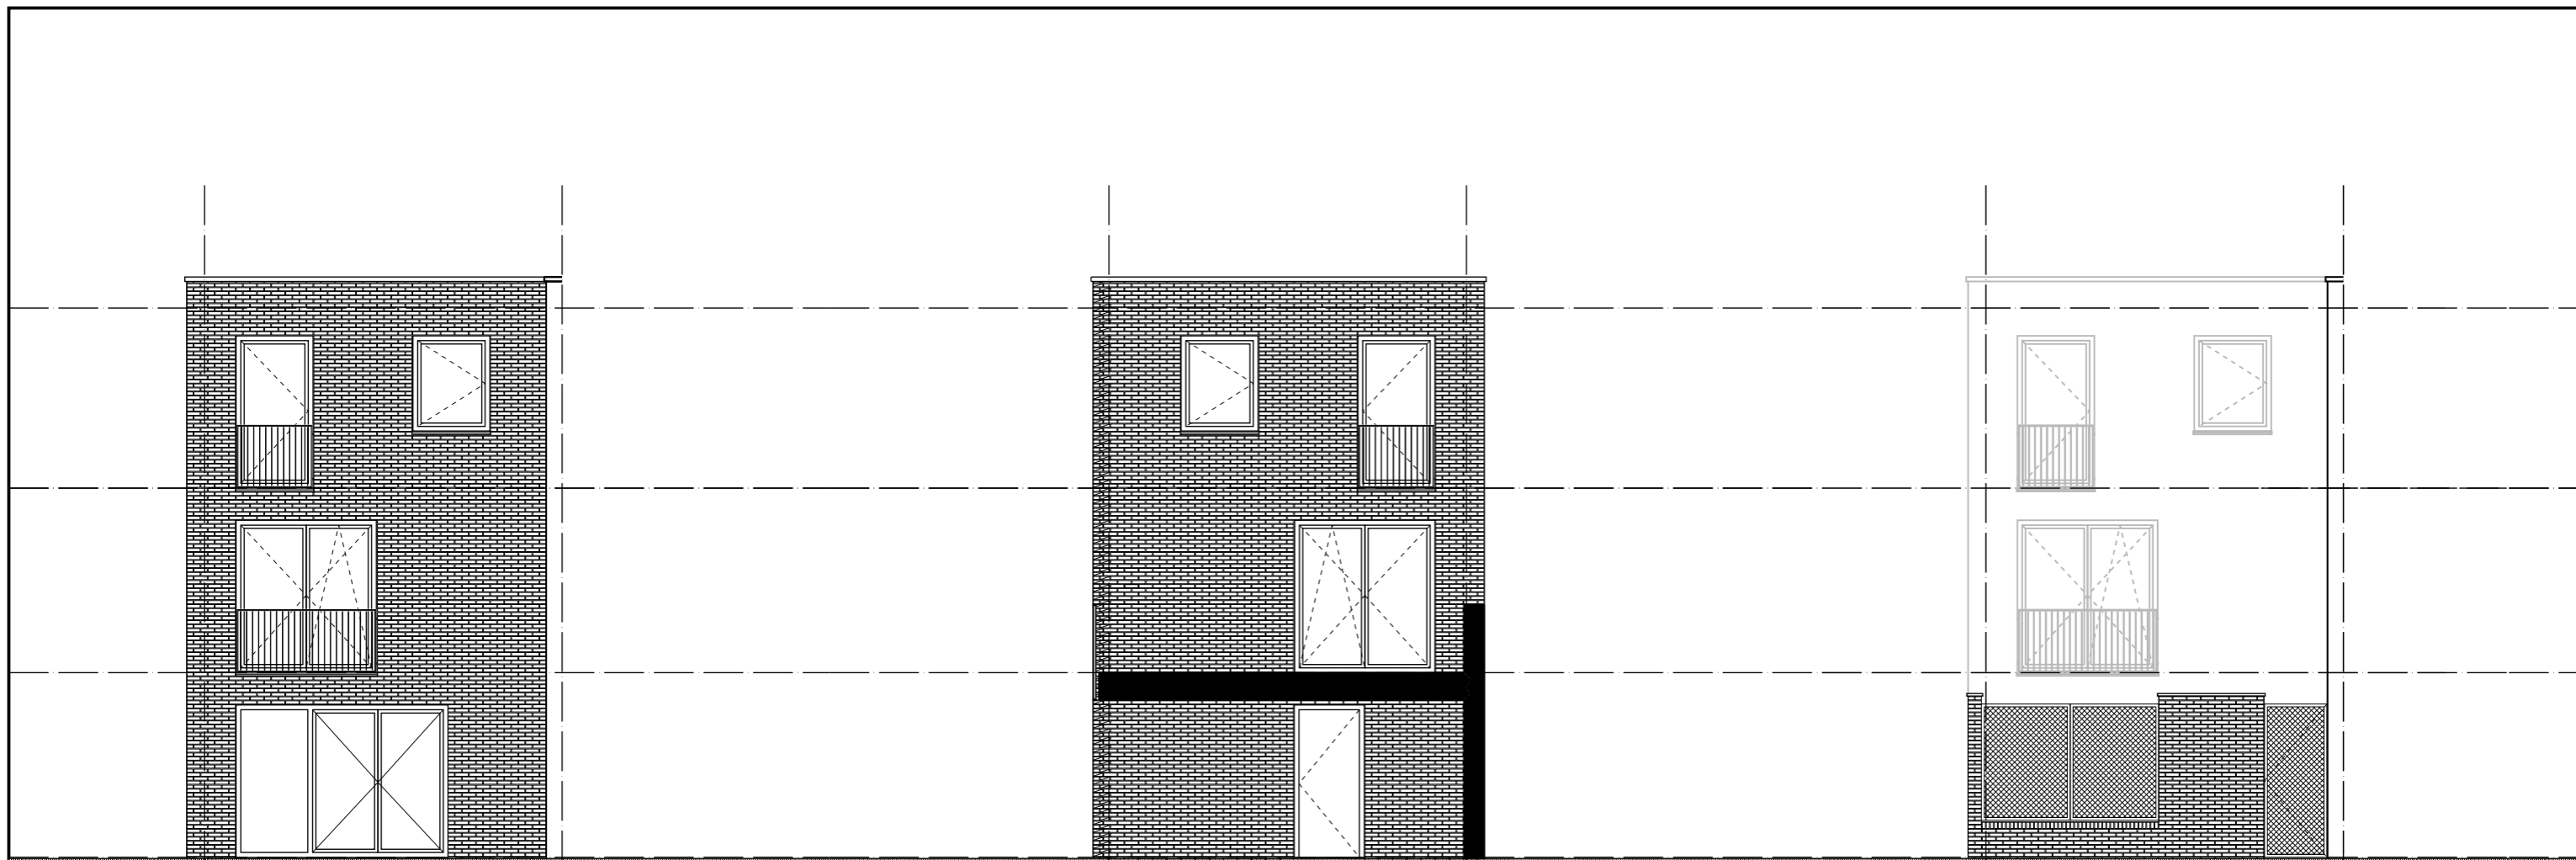

STUDIO OSSI DIANA
KAVEL 66

VOORGEVEL

ACHTERGEVEL

TUINMUUR

ZIJGEVEL

STUDIO OSSI DIANA
KAVEL 66

DOORSNEDE

2610

2610

2610

3278.26 + VL
BK METS.

8630 + P

5800 + P

2900 + P

PEIL

STUDIO OSSI DIANA
KAVEL 66