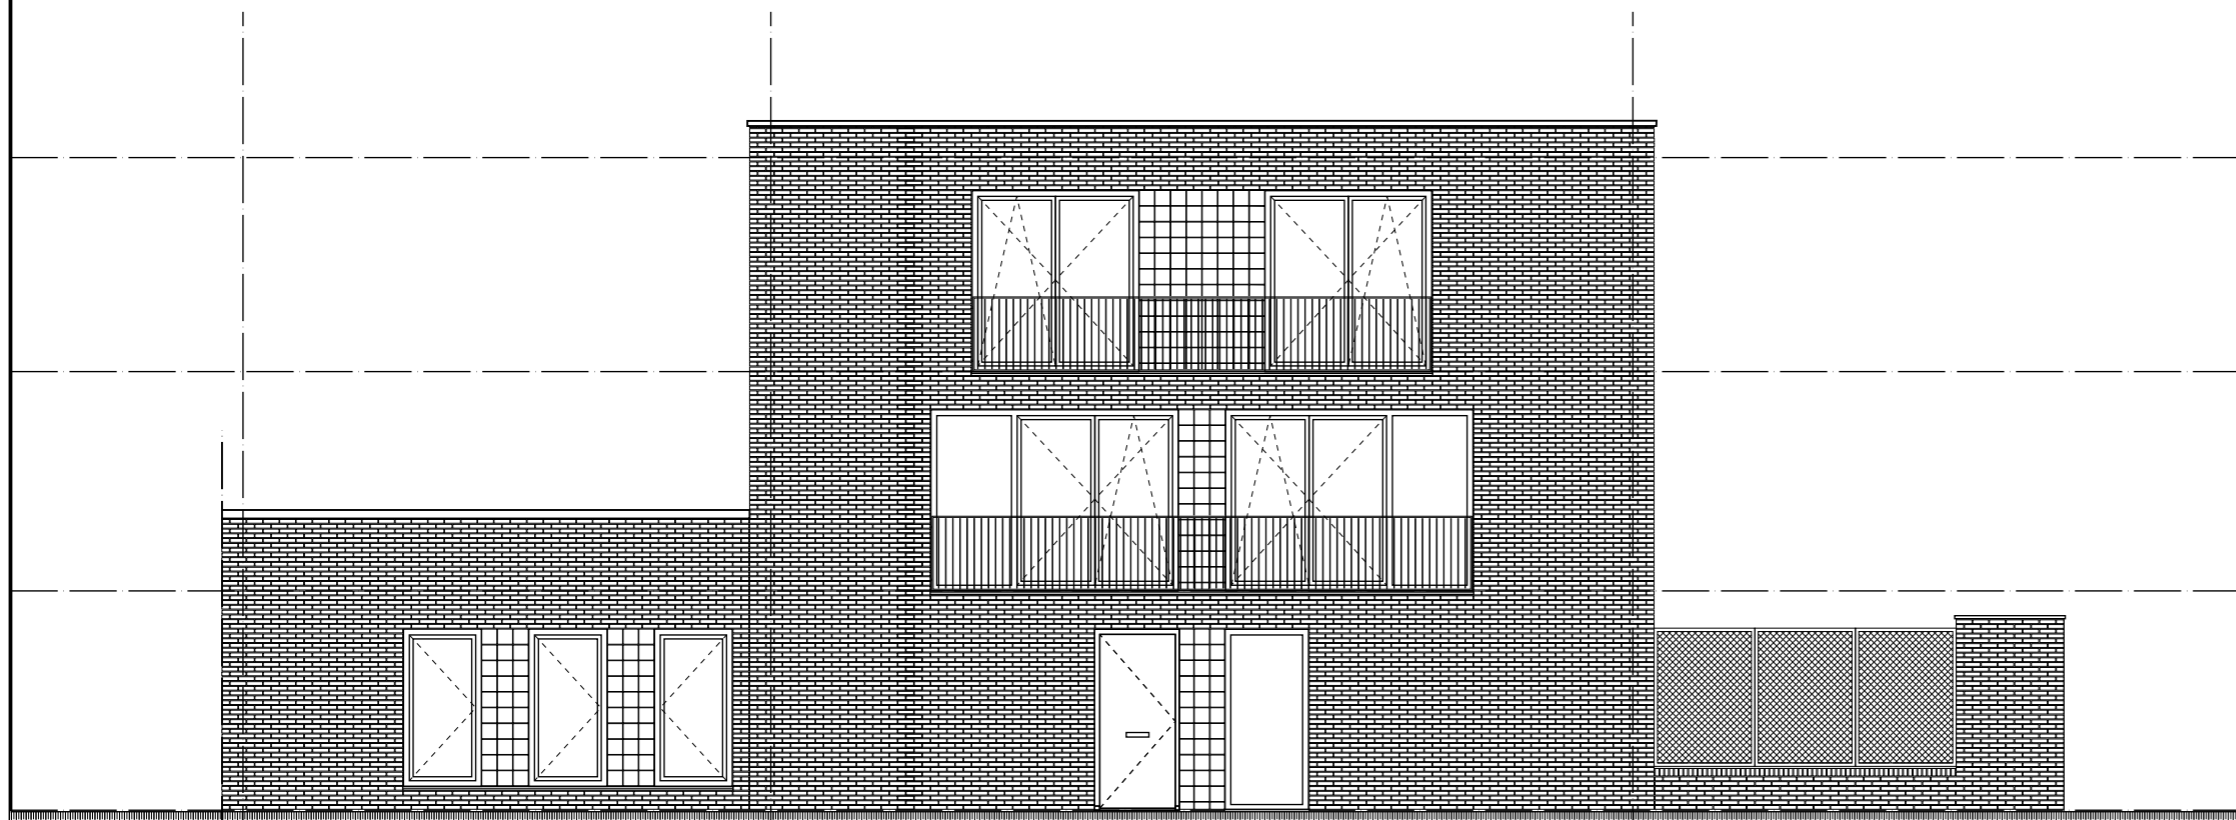

STUDIO OSSI DIANA
KAVEL 66

VOORGEVEL

ACHTERGEVEL

TUINMUUR

ZIJGEVEL

STUDIO OSSI DIANA
KAVEL 66

DOORSNEDE

2610

2610

2610

3278.26 + VL
BK METS.

8630 + P

5800 + P

2900 + P

PEIL

STUDIO OSSI DIANA
KAVEL 66